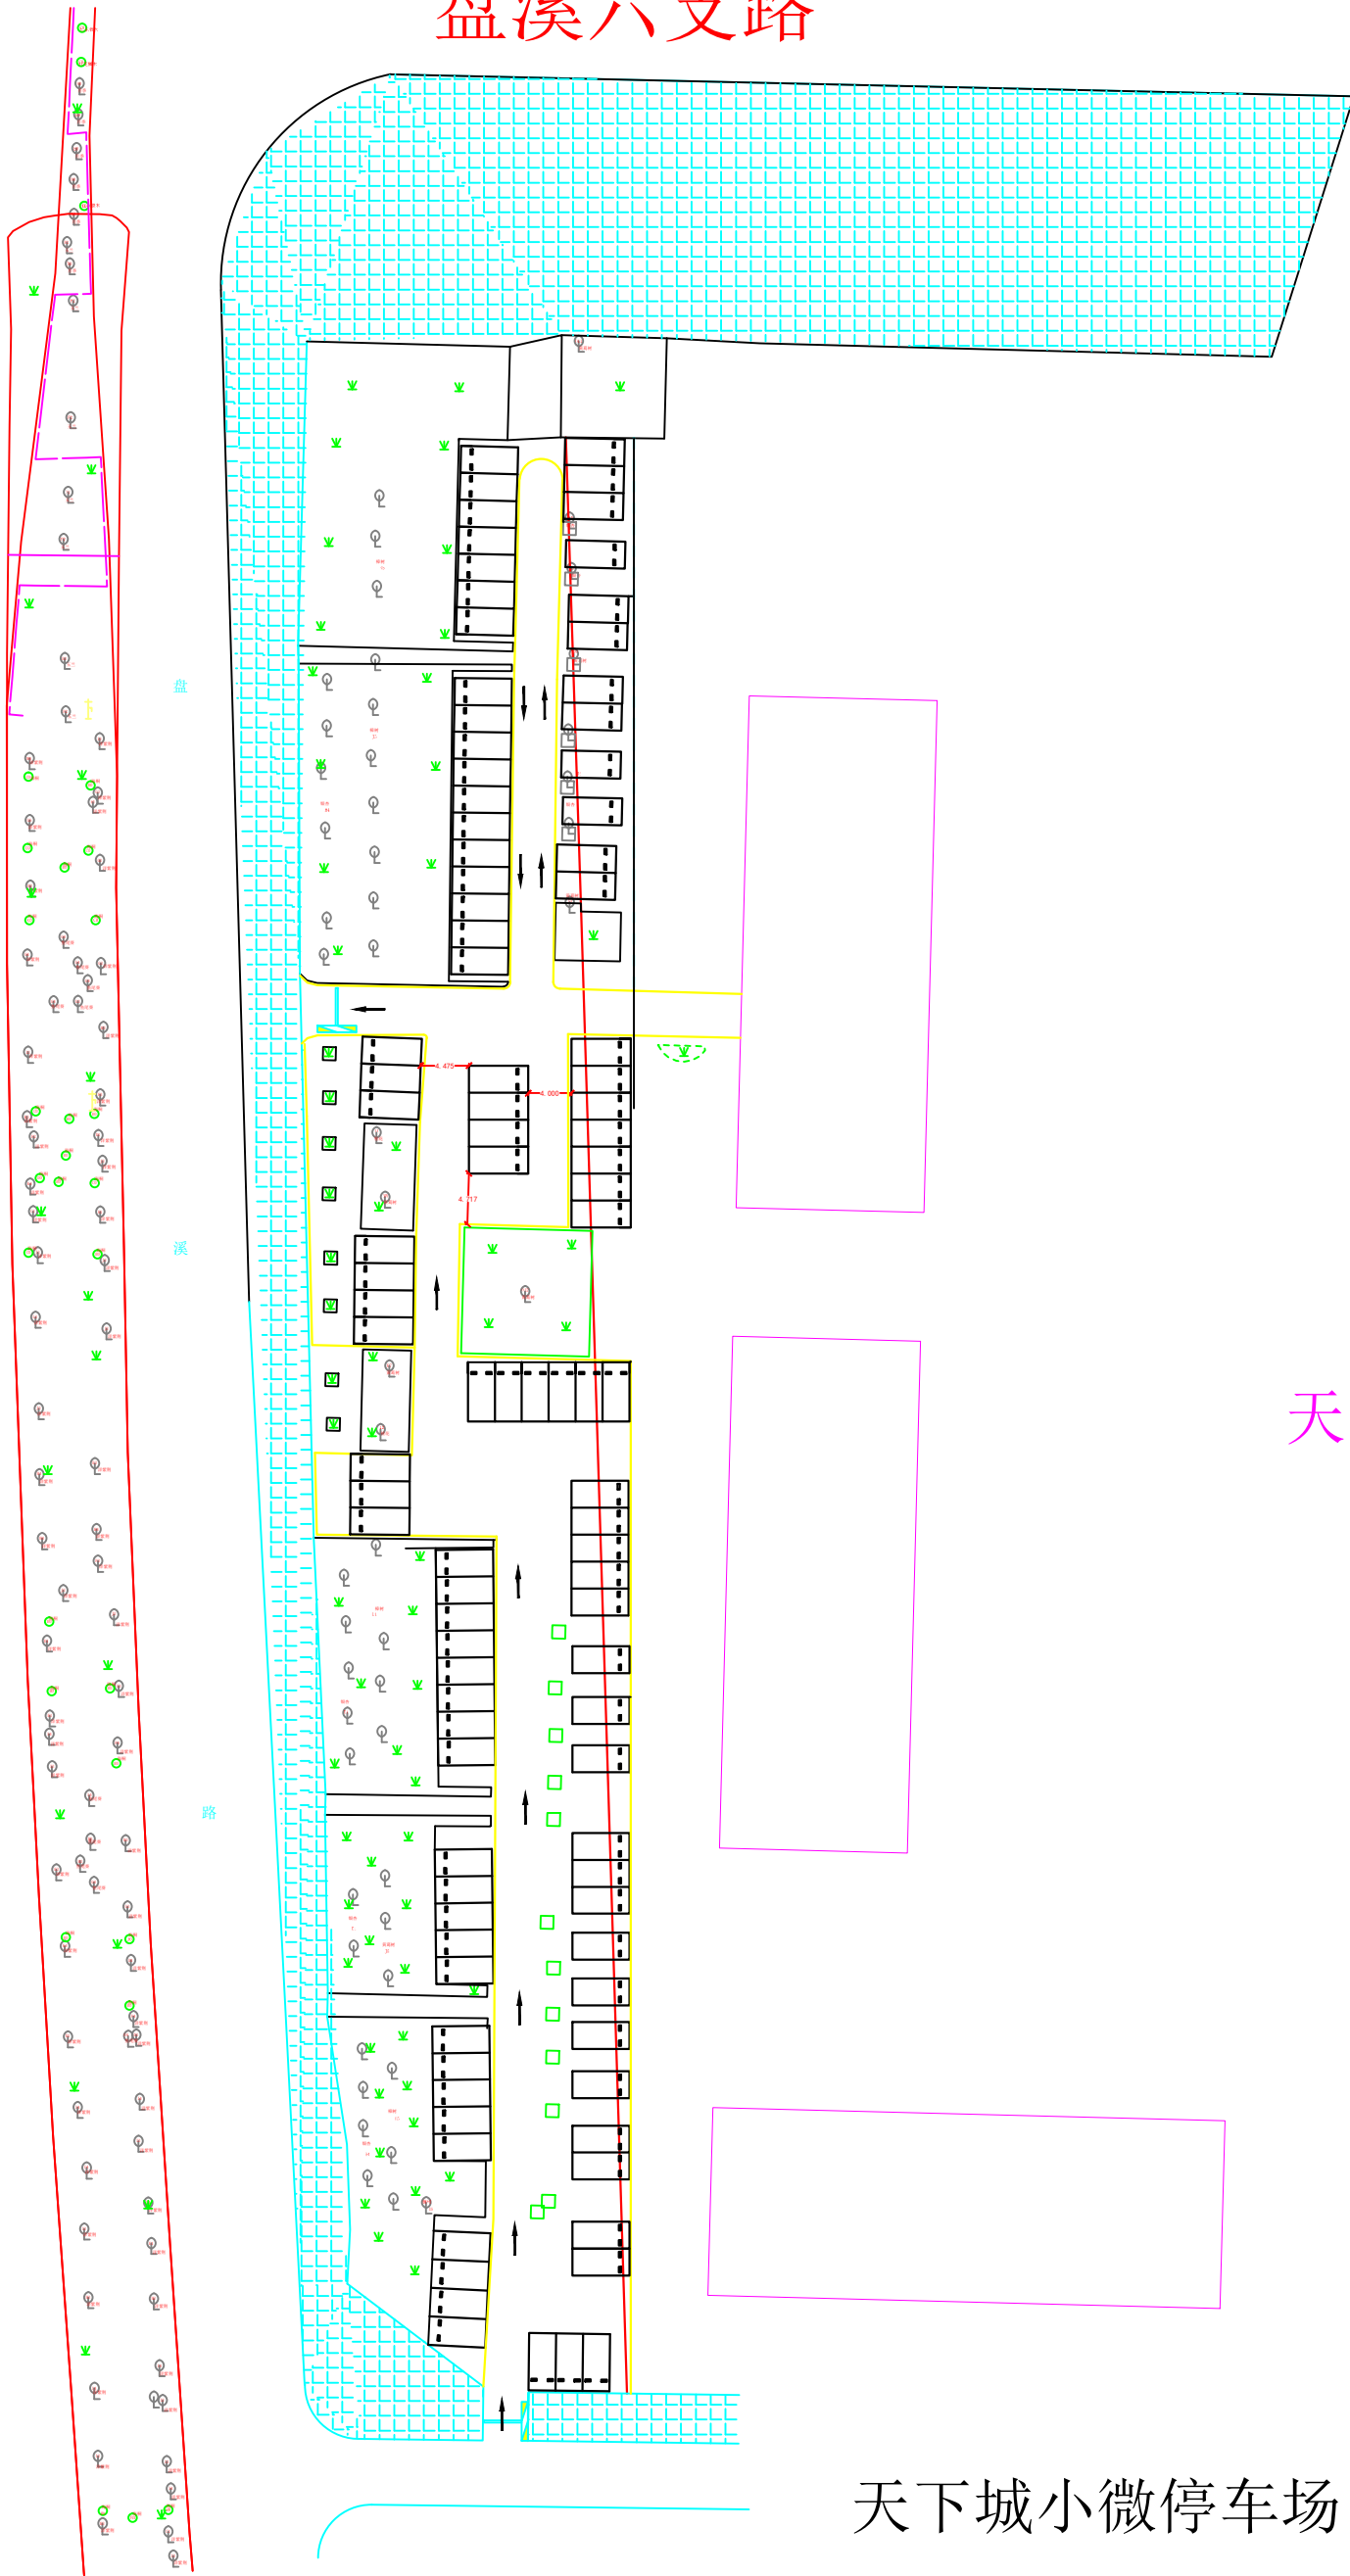

# 盘溪六支路

天下城

## 天下城小微停车场

面积约3559.34m<sup>2</sup>，建筑红线外占用面积约629.7m<sup>2</sup>，可设约100个泊位